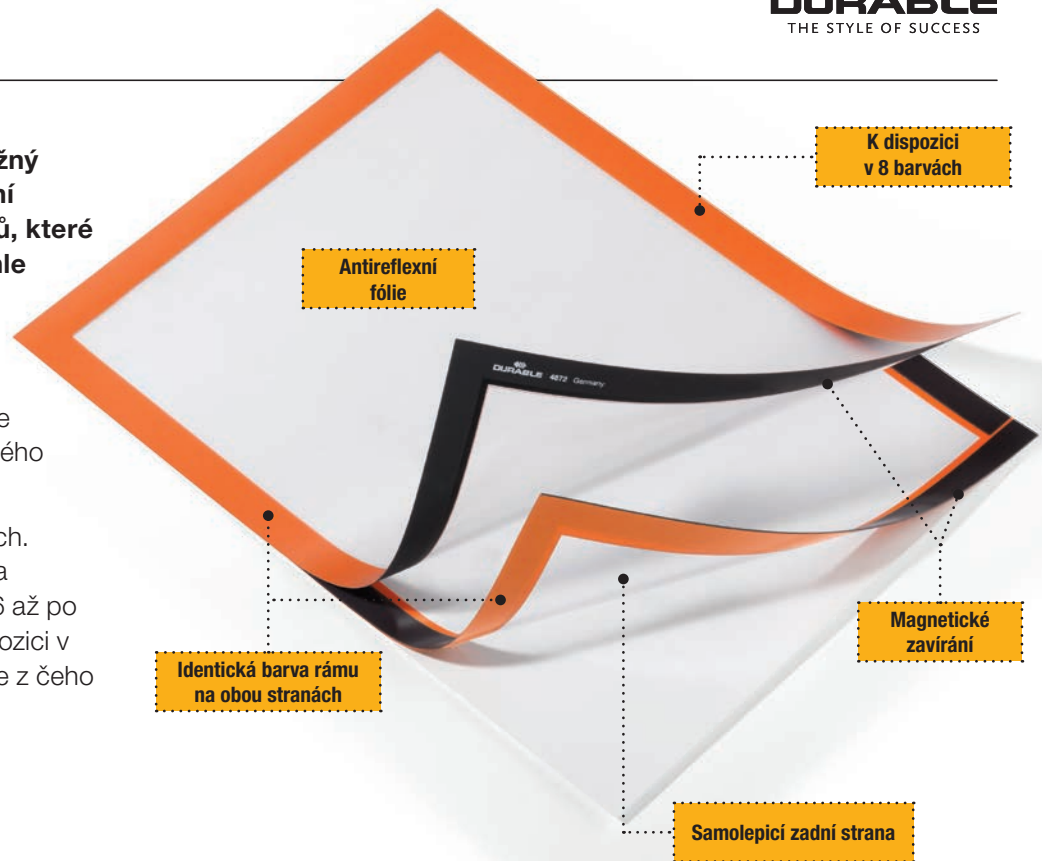

DURAFRAME® je samolepicí pružný magnetický rám pro profesionální zobrazení informačních materiálů, které se mohou snadno vyměnit a rychle číst z obou stran.

DURAFRAME® je vhodný pro hladké vnitřní povrchy, jako jsou dveře, skříně, skleněné tabule a může být opět beze stop odstraněn z pevného podkladu.

Barva rámu je stejná na obou stranách. Může být použit jak na výšku, tak i na šířku. K dispozici ve formátech od A6 až po 70 x 100 cm. Pro formát A4 je k dispozici v 8 barevných provedení rámu a tedy je z čeho vybírat.

1 Odstranit ochrannou fólii.