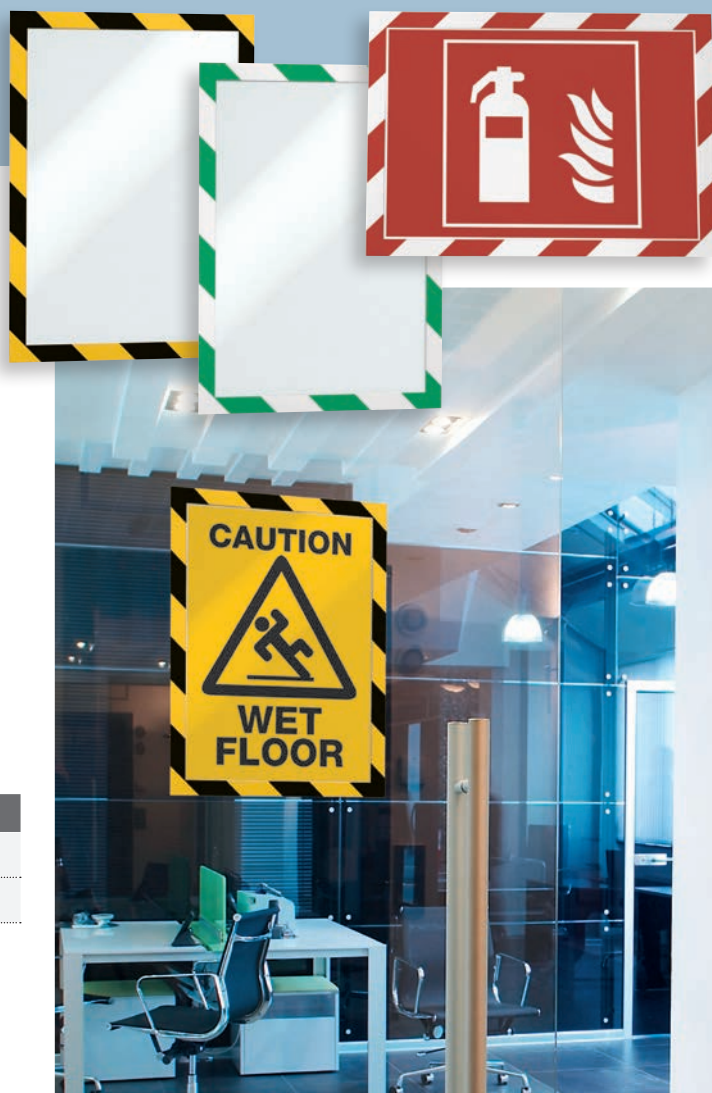

Velikost	Produkt #	Barva rámu	Balení
A6	4897...	...01 ● | ...23 ◐ |	1 ks v sáčku
	4870...	...01 ● | ...23 ◐ |	2 ks v sáčku
A5	4898...	...01 ● | ...23 ◐ |	1 ks v sáčku
	4871...	...01 ● | ...23 ◐ |	2 ks v sáčku
	4881...	...01 ● | ...23 ◐ |	10 ks v balení
A4	4899...	...01 ● | ...23 ◐ | ...03 ● | ...07 ● |	1 ks v sáčku
	4872...	...01 ● | ...23 ◐ | ...03 ● | ...07 ● | ...05 ● | ...09 ● | ...02 ◐ | ...30 ● |	2 ks v sáčku
	4882...	...01 ● | ...23 ◐ | ...03 ● | ...07 ● | ...05 ● | ...09 ● | ...02 ◐ |	10 ks v balení
A3	4838...	...01 ● | ...23 ◐ |	1 ks v sáčku
	4873...	...01 ● | ...23 ◐ | ...03 ● | ...07 ● | ...05 ● |	2 ks v sáčku
	4883...	...01 ● | ...23 ◐ | ...03 ● | ...07 ● | ...05 ● | ...09 ● |	6 ks v balení

DURAFRAME® SECURITY

Samolepicí dvojbarevný rámeček pro zobrazování bezpečnostních a výstražných informací ve výrobních jednotkách a kancelářích

- › Výrazné barvy: zelená / bílá: Pro první pomoc, únikové trasy; červená / bílá: Požární bezpečnost, nebezpečí; žlutá / černá: Bezpečnost, Varování nebo nebezpečí
- › Dvojbarevný rám dle normy ISO 3864-4 pro bezpečnostní barvy
- › Viditelný barevný rám na obou stranách
- › Antireflexní fólie

Velikost	Produkt #	Barva rámu	Balení
A4	4944...	...130 ● | ...131 ● | ...132 ● |	2 ks v sáčku
	4946...	...130 ● | ...131 ● | ...132 ● |	10 ks v balení