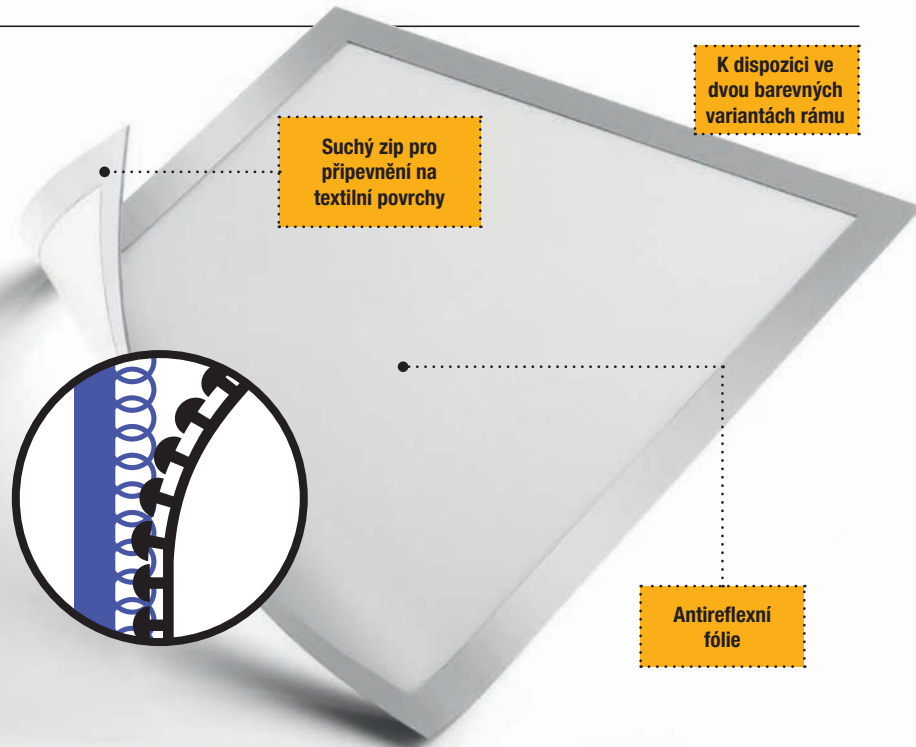

- › Pro použití na hladké povrchy: jako jsou dveře, skříňe a skleněné tabule
- › Snadné upevnění pomocí lepicí vrstvy na zadní straně rámu
- › Plakáty lze rychle a snadno vyměnit díky magnetickému vnitřnímu rámečku
- › Při aplikaci na sklo lze číst z obou stran
- › Zvýrazněný barevný rám na obou stranách
- › Pro formáty na výšku i na šířku

DURAFRAME® NOTE

**Samolepicí flexibilní rámeček s
možností vpisování informací ve
formátu A4.**

Ideální pro použití záznamů úklidů na veřejných toaletách, registrací na akcích, nebo pro sběr a dokumentaci informací, pracovních postupů a služeb, jako je údržba a bezpečnostní kontroly.

DURAFRAME® NOTE je prostě geniální řešení pro krátké poznámky a návrhy na zlepšení.

- › Rychlá a snadná výměna vložek pouhým zvednutím magnetického panelu
- › Pro přímé psaní na dokumenty ve formátu A4 na výšku nebo na šířku
- › Držák na pera s klipem
- › Samolepicí zadní strana pro rychlé a jednoduché upevnění na hladké, pevné povrchy
- › Pojme až 5 listů A4
- › Při aplikaci na sklo lze číst z obou stran
- › Zvýrazněný barevný rám na obou stranách

Velikost	Produkt #	Barva rámu	Balení
A4	4993...	...01 ● ...23 ●	1 ks v sáčku

DURAFRAME® GRIP

A4 rámeček pro profesionální prezentaci informačních materiálů na textilní povrchy.

Ideální pro látkové panely, textilní stěny, příčky a akustické panely. Upevňuje se pomocí suchého zipu na zadní straně rámu. Vkládání a výměna dokumentů jsou snadné přes sklopnou přední stranu s magnetickým rámem.