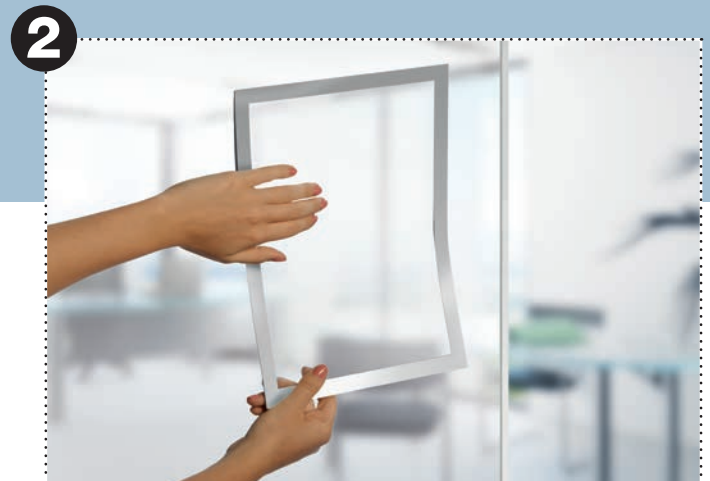

2 Připevnit v požadované poloze.