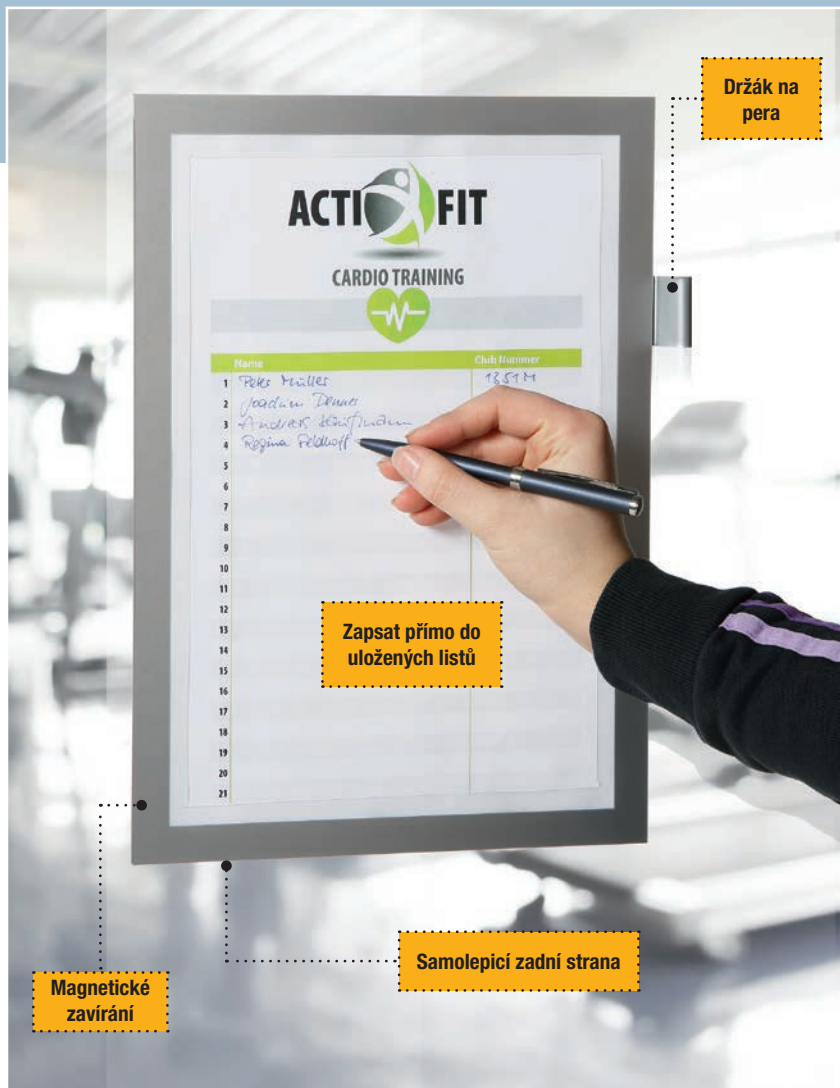

- › Pro použití na hladké povrchy: jako jsou dveře, skříňe a skleněné tabule
- › Snadné upevnění pomocí lepicí vrstvy na zadní straně rámu
- › Plakáty lze rychle a snadno vyměnit díky magnetickému vnitřnímu rámečku
- › Při aplikaci na sklo lze číst z obou stran
- › Zvýrazněný barevný rám na obou stranách
- › Pro formáty na výšku i na šířku

DURAFRAME® NOTE

**Samolepicí flexibilní rámeček s
možností vpisování informací ve
formátu A4.**

Ideální pro použití záznamů úklidů na veřejných toaletách, registrací na akcích, nebo pro sběr a dokumentaci informací, pracovních postupů a služeb, jako je údržba a bezpečnostní kontroly.

DURAFRAME® NOTE je prostě geniální řešení pro krátké poznámky a návrhy na zlepšení.

- › Rychlá a snadná výměna vložek pouhým zvednutím magnetického panelu
- › Pro přímé psaní na dokumenty ve formátu A4 na výšku nebo na šířku
- › Držák na pera s klipem
- › Samolepicí zadní strana pro rychlé a jednoduché upevnění na hladké, pevné povrchy
- › Pojme až 5 listů A4
- › Při aplikaci na sklo lze číst z obou stran
- › Zvýrazněný barevný rám na obou stranách