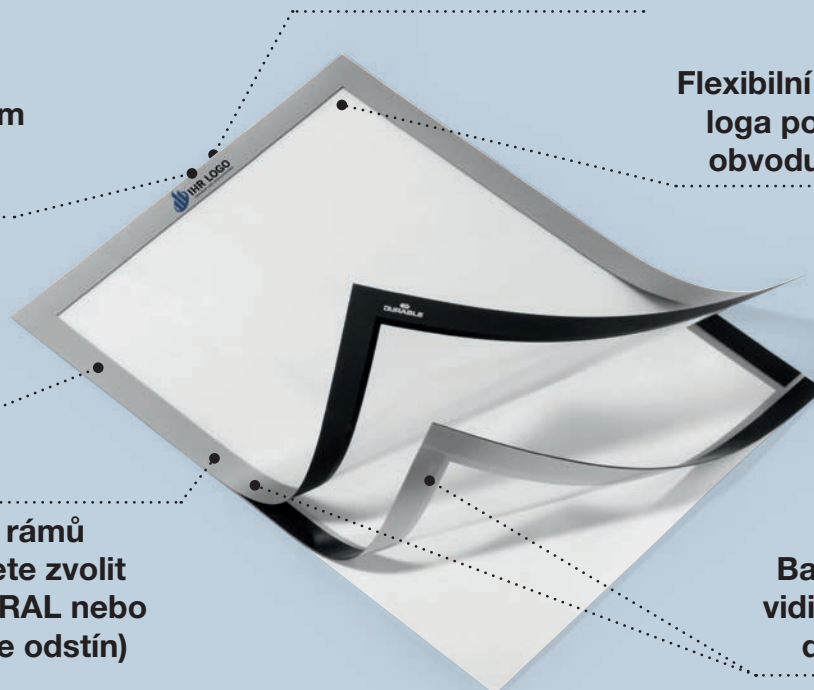

DURAFRAME® CUSTOM

Elegantní rám s možností výběru barvy a umístěním loga.

Formáty:
A1, 50 x 70 cm, A2, A3, A4

Vaše logo může být
vytištěno na přední
i zadní části rámu

Logo může být
vytištěno v jednom
plnobarevném
procesu

Flexibilní umístění
loga po celém
obvodu rámu.

Umístění loga je
možné na libovolném
místě rámu

Barvu rámu
si můžete zvolit
(nejlépe RAL nebo
Pantone odstín)

Barva rámu je
viditelná z obou
dvou stran

DURAFRAME® barva rámečků