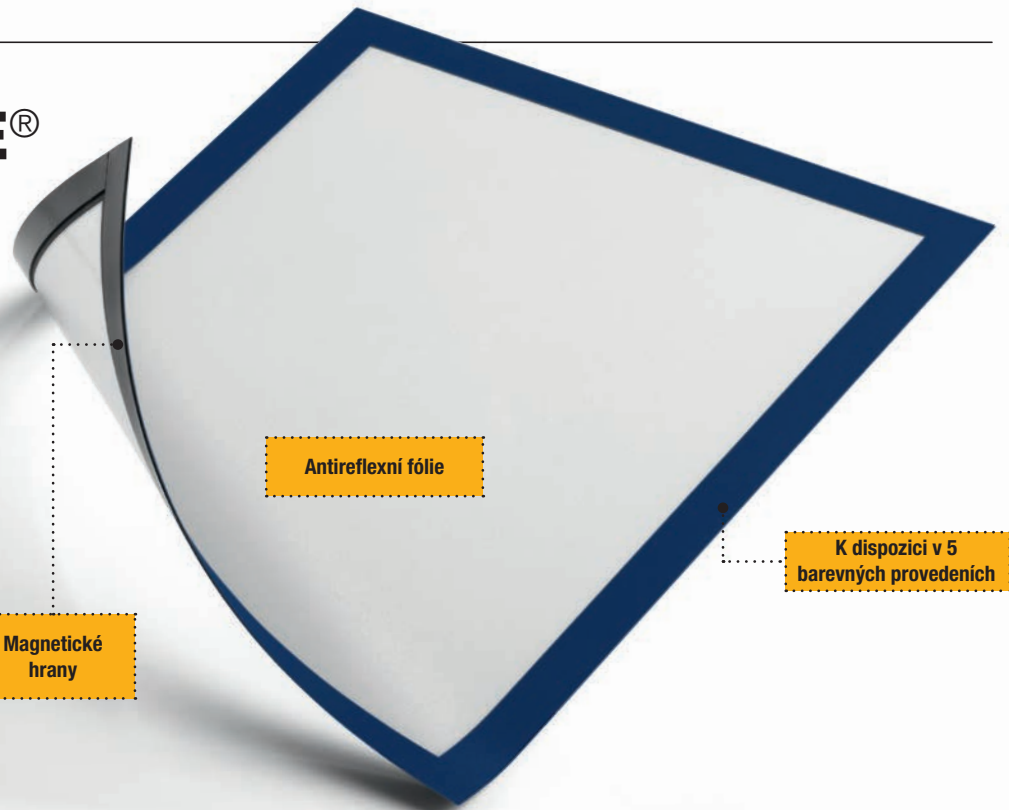

Na plakáty vystavené přímému slunečnímu záření. Pro vnitřní použití, doporučujeme **DURAFRAME® POSTER** (strana 9).

**MAGNETICKÝ RÁMEČEK
NA KOVOVÉ POVRCHY**

Provizorní řešení

Trvalé řešení

DURAFRAME[®] MAGNETIC

**Tak jednoduché, jako magnet.
S elegancí rámu.**

DURAFRAME® MAGNETIC

Magnetický rámeček pro upevnění informačních materiálů na kovových površích ve výrobních prostorách a kancelářích, jako jsou tabule, kovové skříňky, regály a strojní zařízení