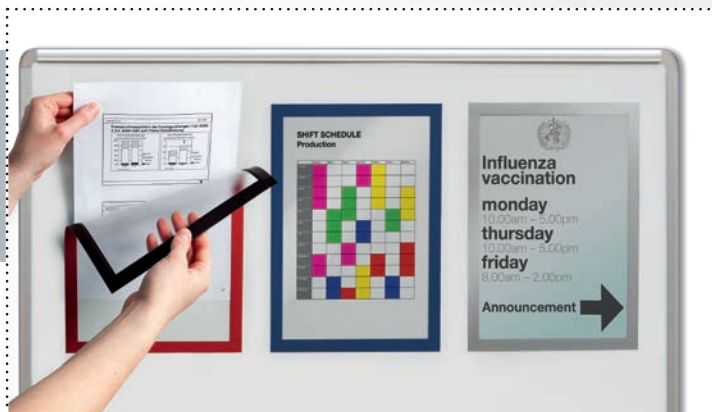

DURAFRAME® MAGNETIC

Magnetický rámeček pro upevnění informačních materiálů na kovových površích ve výrobních prostorách a kancelářích, jako jsou tabule, kovové skříňky, regály a strojní zařízení